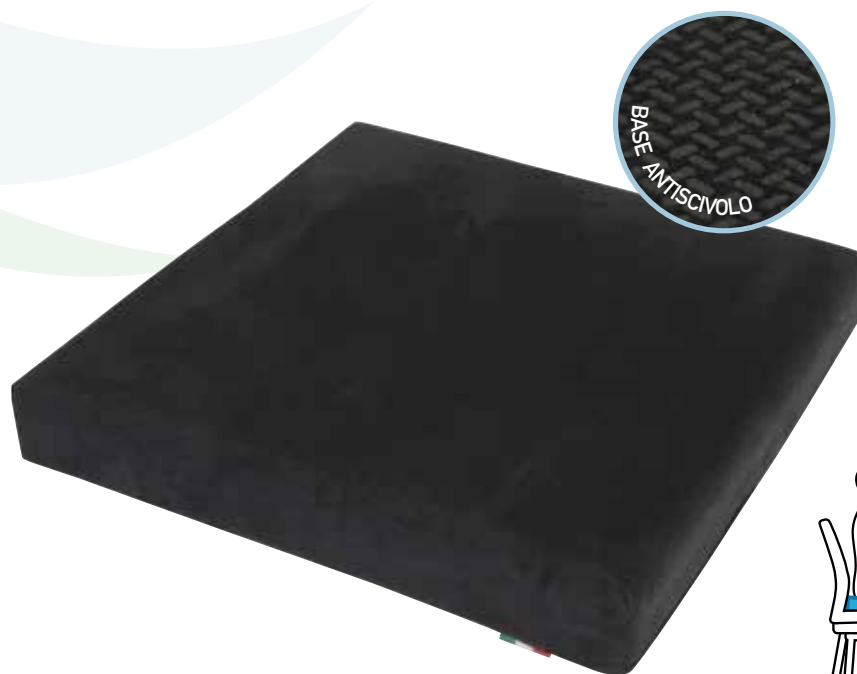

### CUSCINO CUNEO

Il cuscino dà sollievo alla schiena in modo naturale grazie alla sua configurazione a cuneo spinge in avanti il bacino, consentendo di assumere automaticamente una postura verticale. Ideale per chiunque lavori in posizione seduta, in particolare per gli operatori a computer.

## SN005

Cuscino ANTIDECUBITO  
in Memory  
44x42x6 cm

- Fodera in vellutino
- Sfoderabile con zip
- Base antiscivolo
- Forma asimmetrica

### CUSCINO ANTIDECUBITO

Cuscino in Memory foam e schiuma di poliuretano espanso ad alta densità, indicato in caso di decorsi post-operatori e piaghe da decubito. Utilizzabile su qualunque superficie piana è adatto anche a lunghi viaggi in auto. Con fondo speciale antiscivolo.