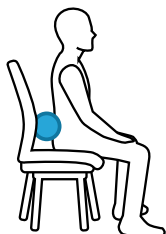

SN003

Cuscino CILINDRICO
Ø13x45 cm

- Fodera in vellutino
- Sfoderabile con zip