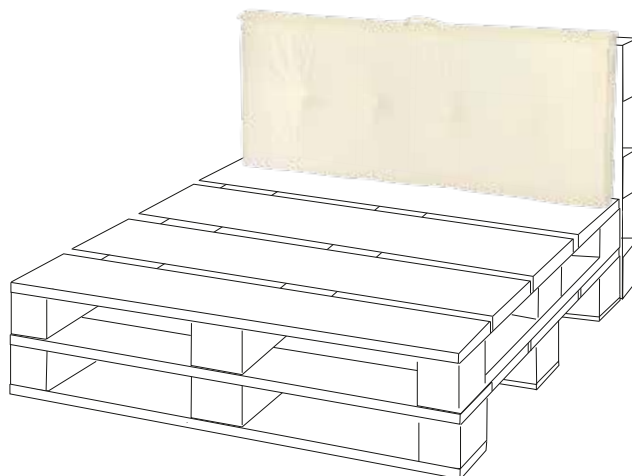

PALLET

FATTO CON CURA IN ITALIA

Cuscino per pallet con maniglia

TESSUTO: misto cotone e poliestere

IMBOTTITURA: poliestere e poliuretano espanso

Pallet cushion with handle

FABRIC: cotton and polyester

FILLING: polyester and polyurethane foam

7

ECRU

SEDUTA
120x80x10 cm

L152/A

SCHIENALE
120x45x7 cm

L153/A

GRIGIO

SEDUTA
120x80x10 cm