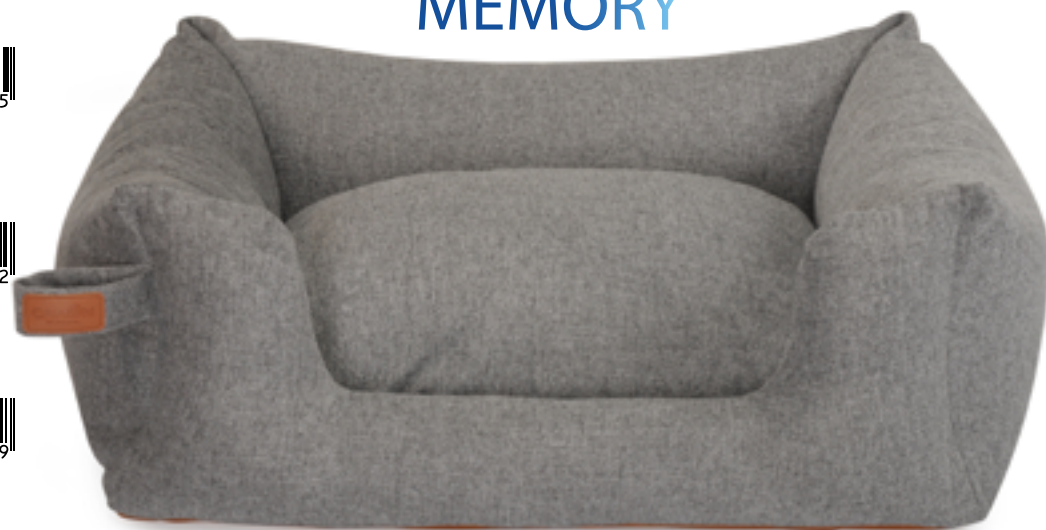

100 cm

CP337/B.3

8 006729 922779

Dimension:

120 cm

Cuscino Memory

- tessuto poliestere 100% idrorepellente, antigraffio, alta resistenza
- 100% polyester fabric waterproof, scratch resistant, high strength
- sfoderabile con zip • removable cover with zip
- imbottitura 100% poliuretano espanso e memory
- filling 100% polyurethane foam and memory foam