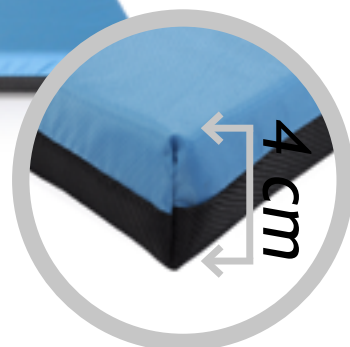

TECNICO

**SFODERABILE
CON ZIP**
Removable cover with zip

Cuscino Sfoderabile tecnico Assortito

- tessuto in poliestere /polyester fabric
- imbottitura in poliuretano espanso/filling polyurethane foam
- sfoderabile con zip / removable pillow with zip

COLORI ASSORTITI. Le immagini dei prodotti sono indicative.

CP299/B1

Dimension:
60x40x4 cm

CP299/B2

Dimension:
70x45x4 cm

CP299/B3

Dimension:
80x50x4 cm

CP299/B4

Dimension:
90x55x4 cm

CP299/B5

Dimension:
100x60x4 cm

CP299/B6

Dimension:
115x75x4 cm